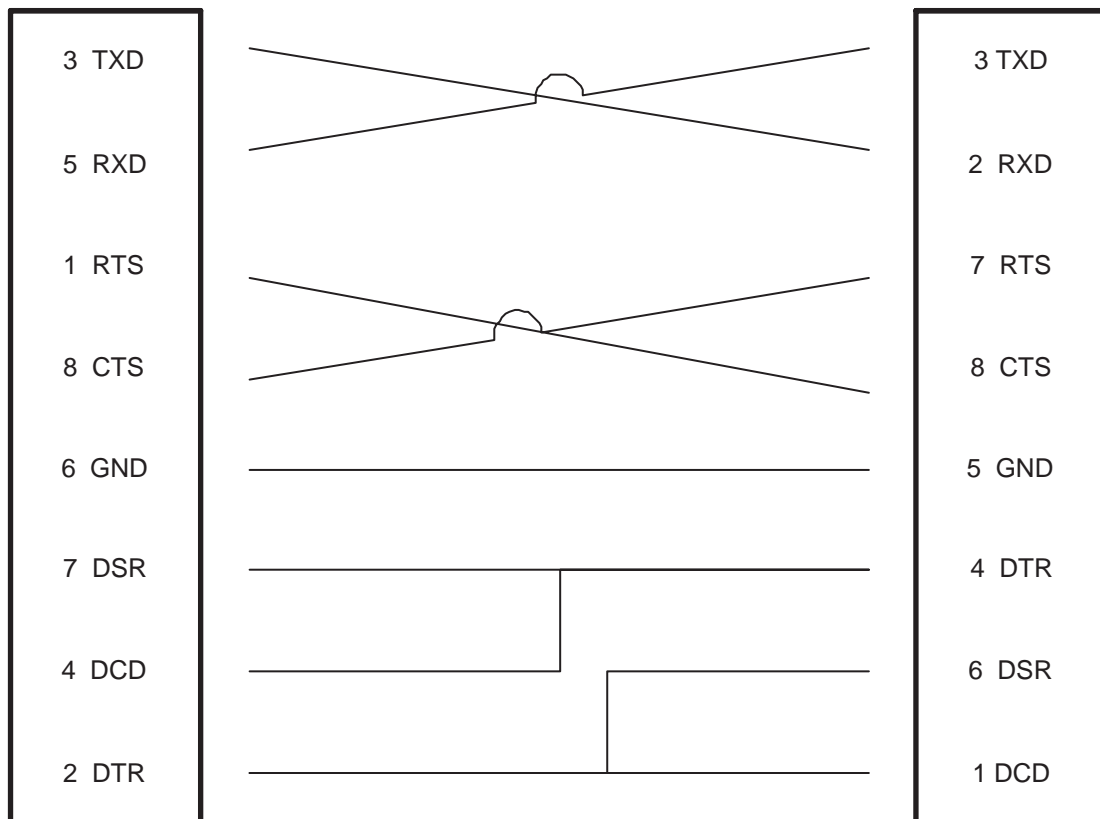

# CABLE PINOUTS FOR RJ45 - DB9 AURORA MULTIPOINT NULL MODEM CABLE

RJ-45

DB 9

Gray    Yellow    Red    Orange

Brown    Green    Black    Blue