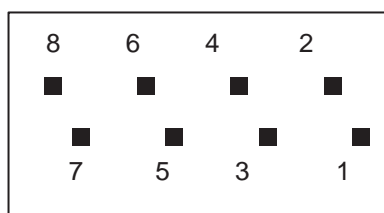

# CABLE PINOUTS FOR RJ45 - DB9 AURORA MULTIPOINT NULL MODEM CABLE

RJ-45

DB 9

Gray    Yellow    Red    Orange

Brown    Green    Black    Blue